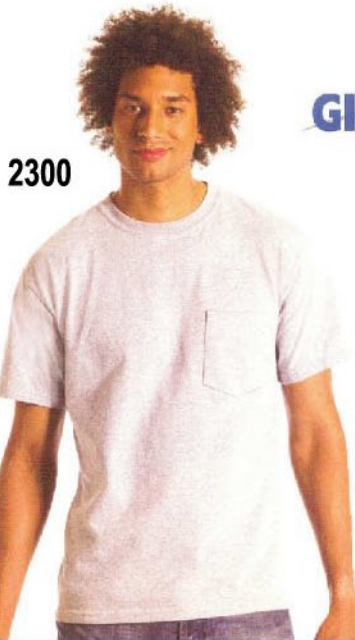

# 100% Cotton T-Shirts

**10% OFF ANY ITEM**  
 MENTION THIS AD WHEN PLACING YOUR ORDER

**GILDAN**

**GILDAN**

6.1oz Heavyweight Pocket T 2300

12 24 72 144

White	8.15	7.65	7.15	6.75
Darks	9.45	8.95	8.45	7.95

Size XXL: Add \$2.00 Size 3XL: Add \$3.00

6.1oz Heavyweight T 2030

12 24 72 144

White	6.90	6.40	5.90	5.40
Darks	8.20	7.70	7.20	6.70

Size XXL: Add \$2.00 Size 3XL: Add \$3.00

6.1oz Heavyweight Youth T 2030B

12 24 72 144

White	6.90	6.40	5.90	5.40
Darks	8.20	7.70	7.20	6.70